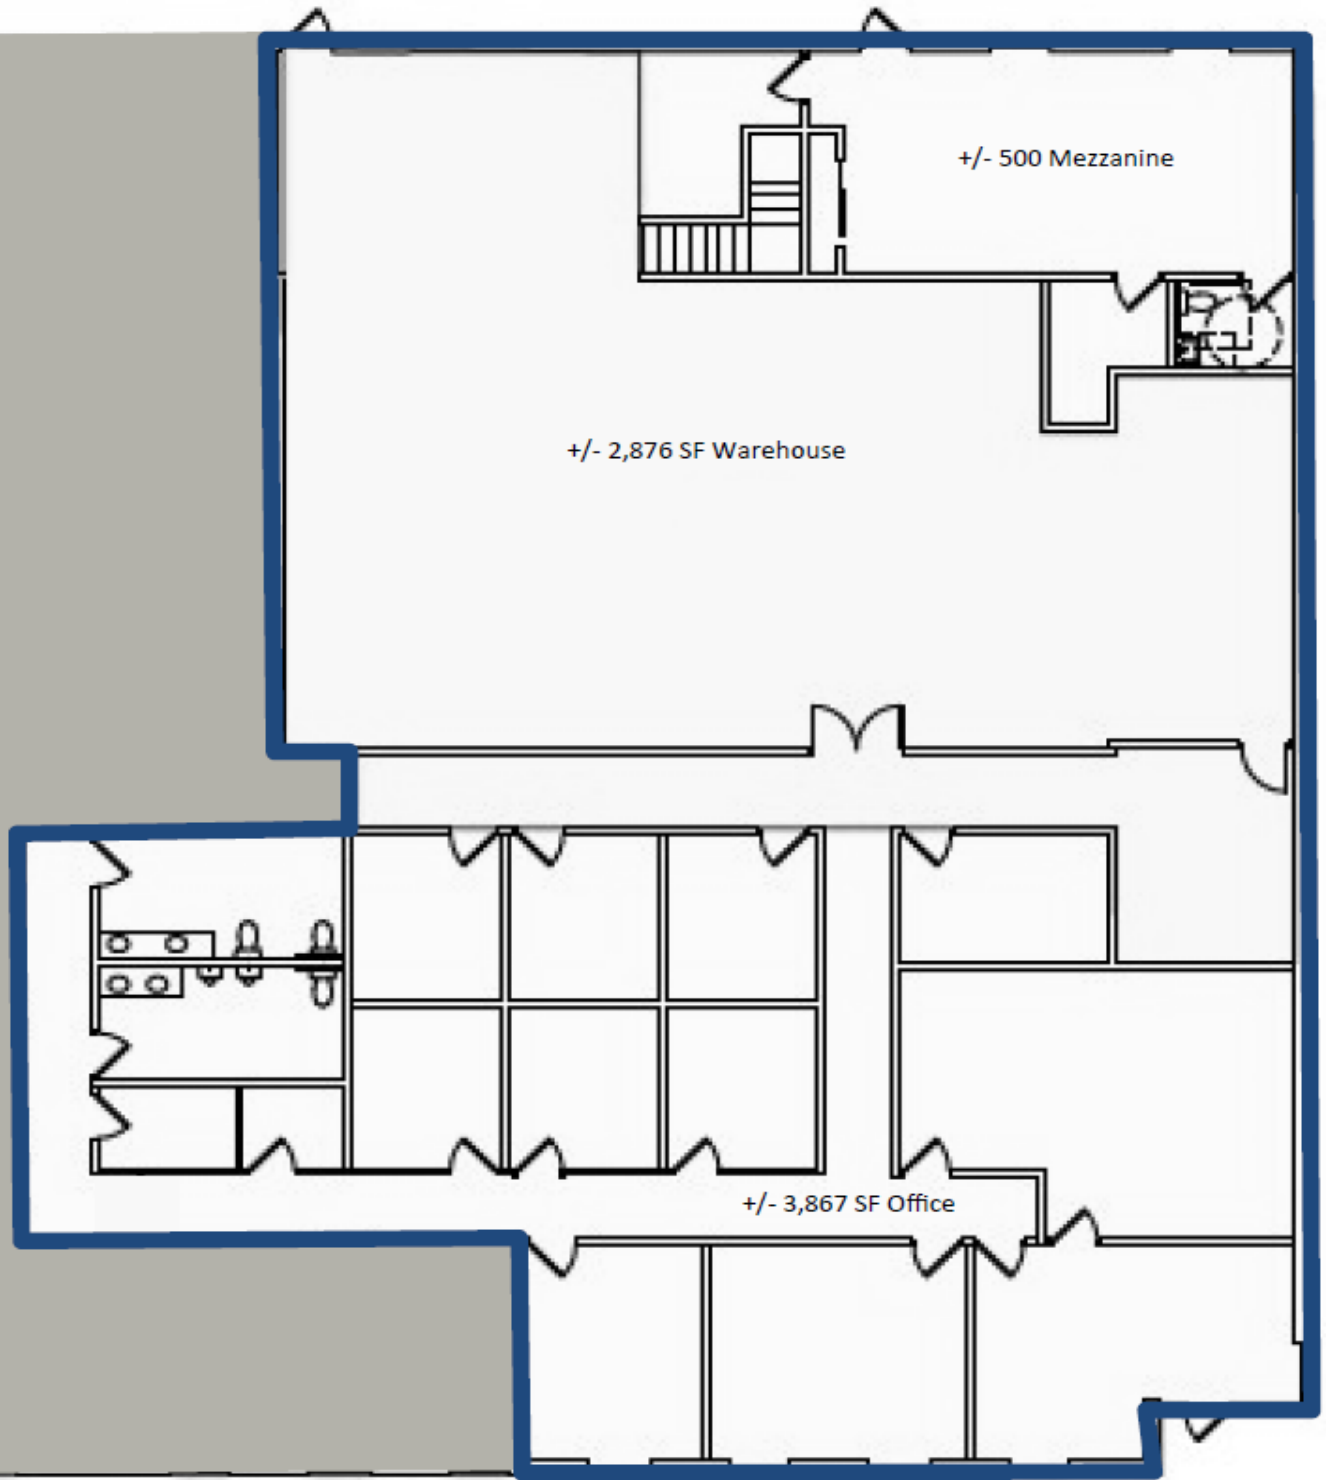

Unit C

6,743 SF +

500 SF Mezzanine

Cole Russell, SIOR

Senior VP-Sales
262-695-8800
crussell@judsonrealestate.com

Austin Dindorf

Sales Agent
262-695-8800
adindorf@judsonrealestate.com